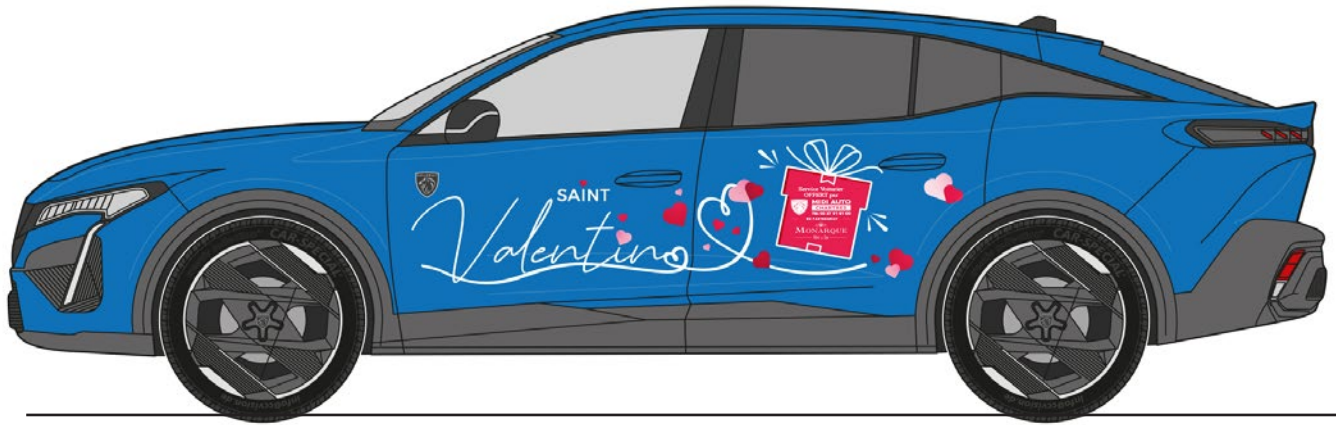

Marquage véhicule

STICKER ST VALENTIN

2ème sticker - Version véhicule bleu
Impression numérique + Découpe

PEUGEOT 408