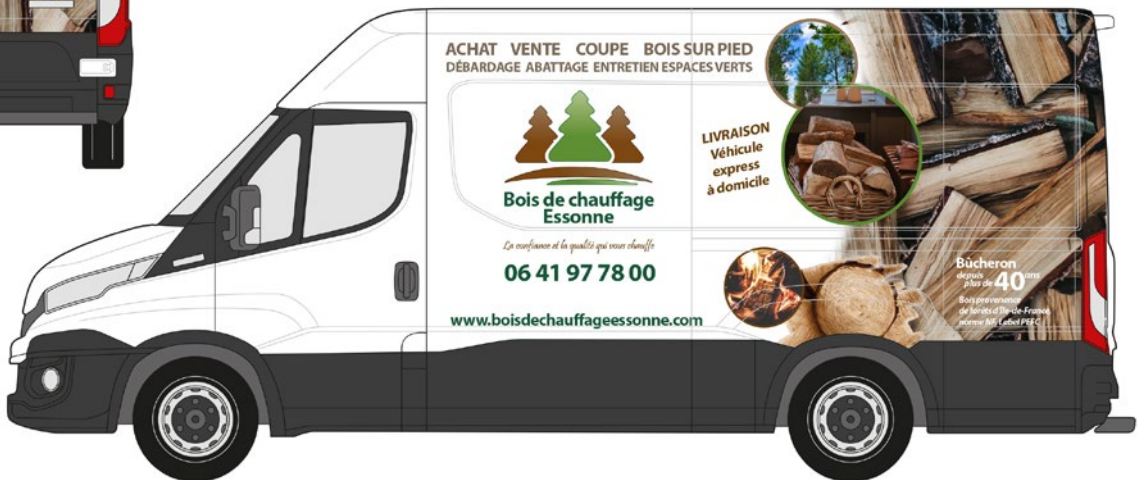

## PROJETS

Impression numérique  
Découpe

IVECO DAILY L3H2

01

02