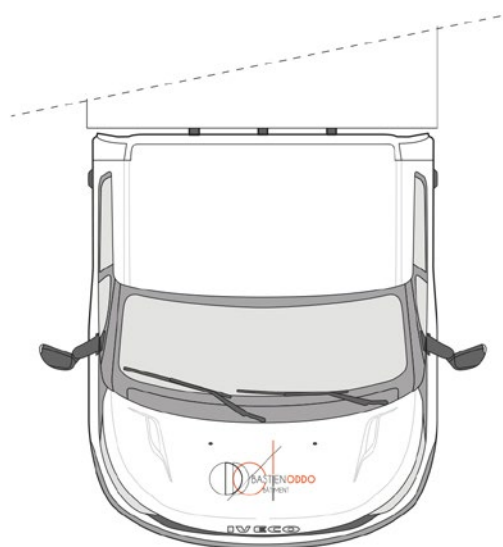

IVECO DAILY BENNE + COFFRE