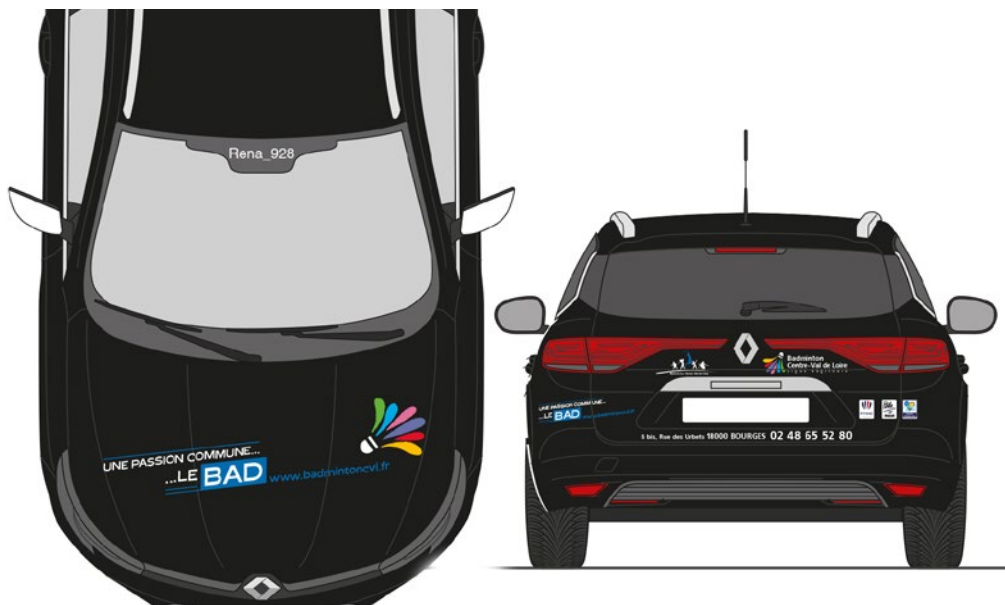

# Marquage véhicule

Impression numérique  
Découpe

MERCEDES SPRINTER

Microperf vitre arrière

# Marquage véhicule

Impression numérique  
Découpe

SKODA

# Marquage véhicule

Refonte de l'identité  
Impression numérique  
Découpe

TOYOTA YARIS

Avant

# Marquage véhicule

Impression numérique  
Découpe

PEUGEOT 2008