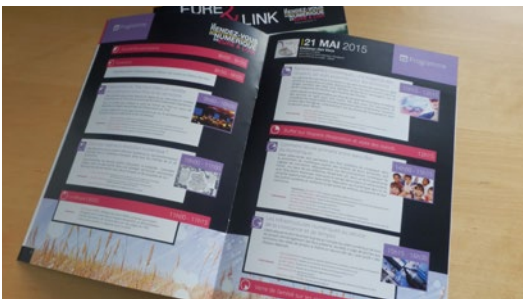

EURE&LINK

Rendez-vous du Numérique

Signalétique, brochure

Conception sur divers supports