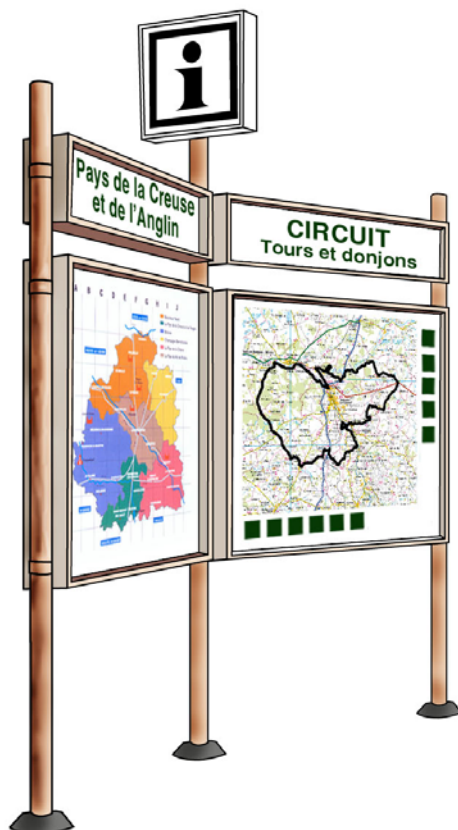

Réalisation : Panneaux touristiques d'entrées des Départements de l'Indre.

RIS - indre