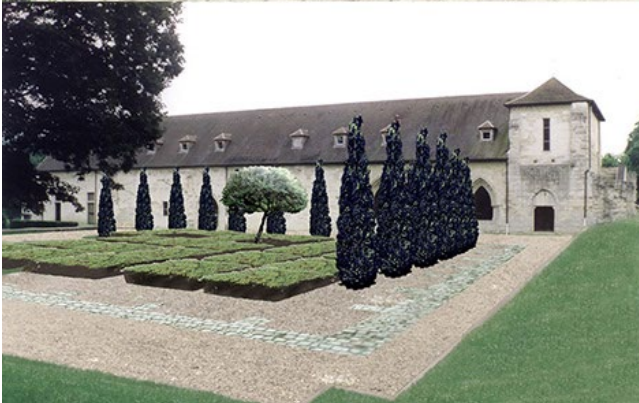

Photomontages pour dossiers de présentation aux élus et concours d'architectes

AVANT

APRES