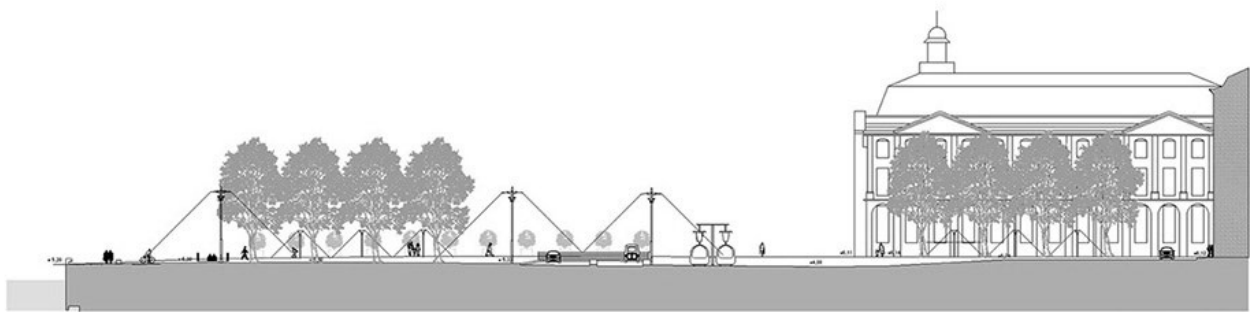

Photomontages pour dossiers de présentation aux élus et concours d'architectes

COUPE TRANSVERSALE
JEAN JAURES