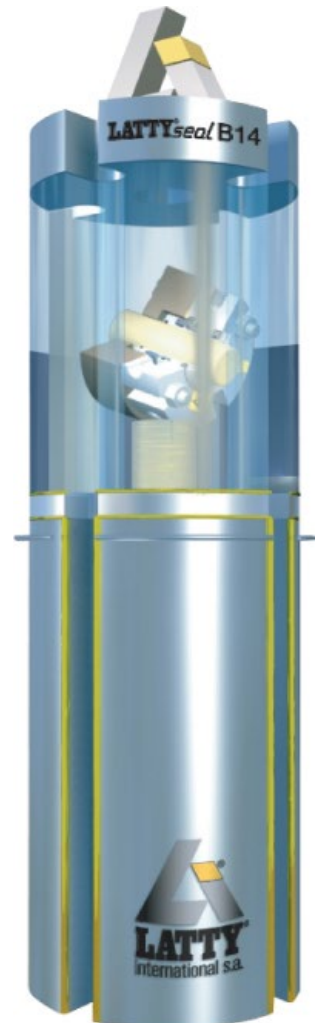

Panneaux imprimé, animation vidéo 3D
Stand parapluie
Totem présentoir - création totale