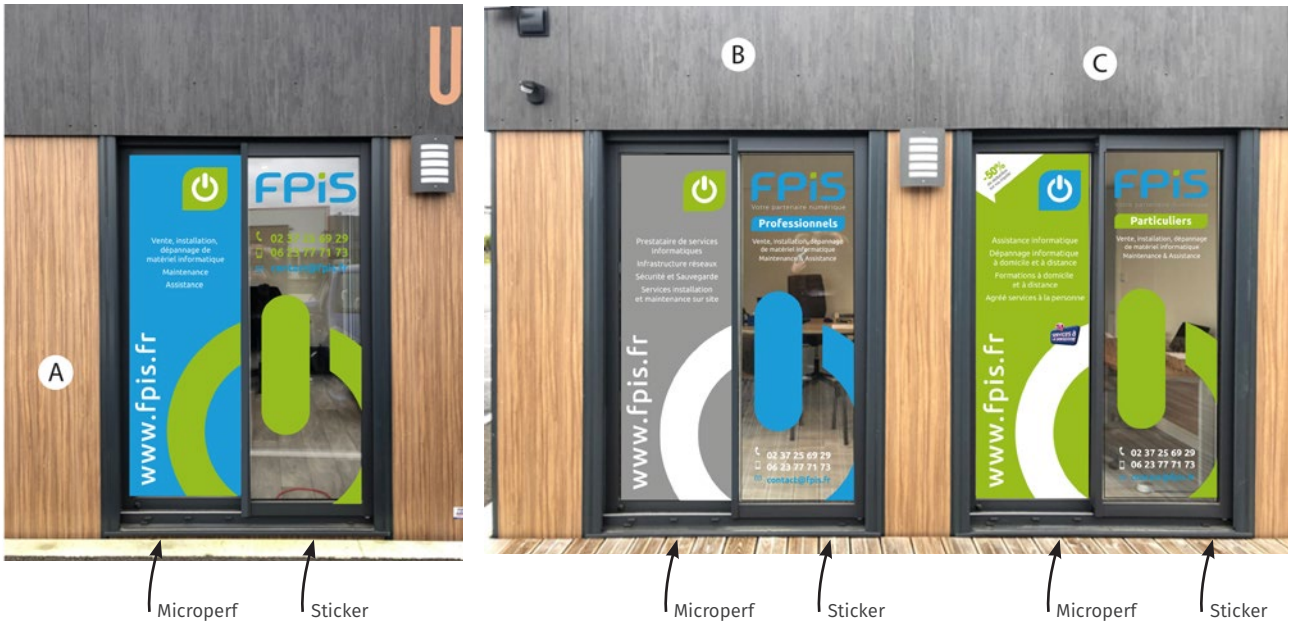

BOOK

Graphiste | Infographiste
Enseigne & signalétique

Etude - conception
Impression numérique / Adhésif

Impression numérique
Découpe

Réalisation avant / après

Horaires : Sticker

Impression numérique
Découpe

Découpe lettrage - Komadur - teinté Or

Enseigne et facade peinte
Lettrage Komadur teinté Or

Découpe adhésif teinté masse
Impression numérique sur dépoli - découpe

Enseigne : sticker impression numérique + découpe
Vitres : Impression numérique sur dépoli + découpe

ENSEIGNE ENSEIGNE DRAPEAU

Enseigne : sticker sur Dibond
impression numérique + découpe
Vitres : Impression numérique + découpe

Contraintes : couleur bleu nuit et Vert
+ budget

Enseigne drapeau
Adhésif imprimé

Vitres : impression numérique
sur dépoli + découpe

Baie vitrée : impression Microperf

Impression
Microperf

Dépoli imprimé

Avant

Showroom

Lettres Komadur

Enseigne caisson limineux