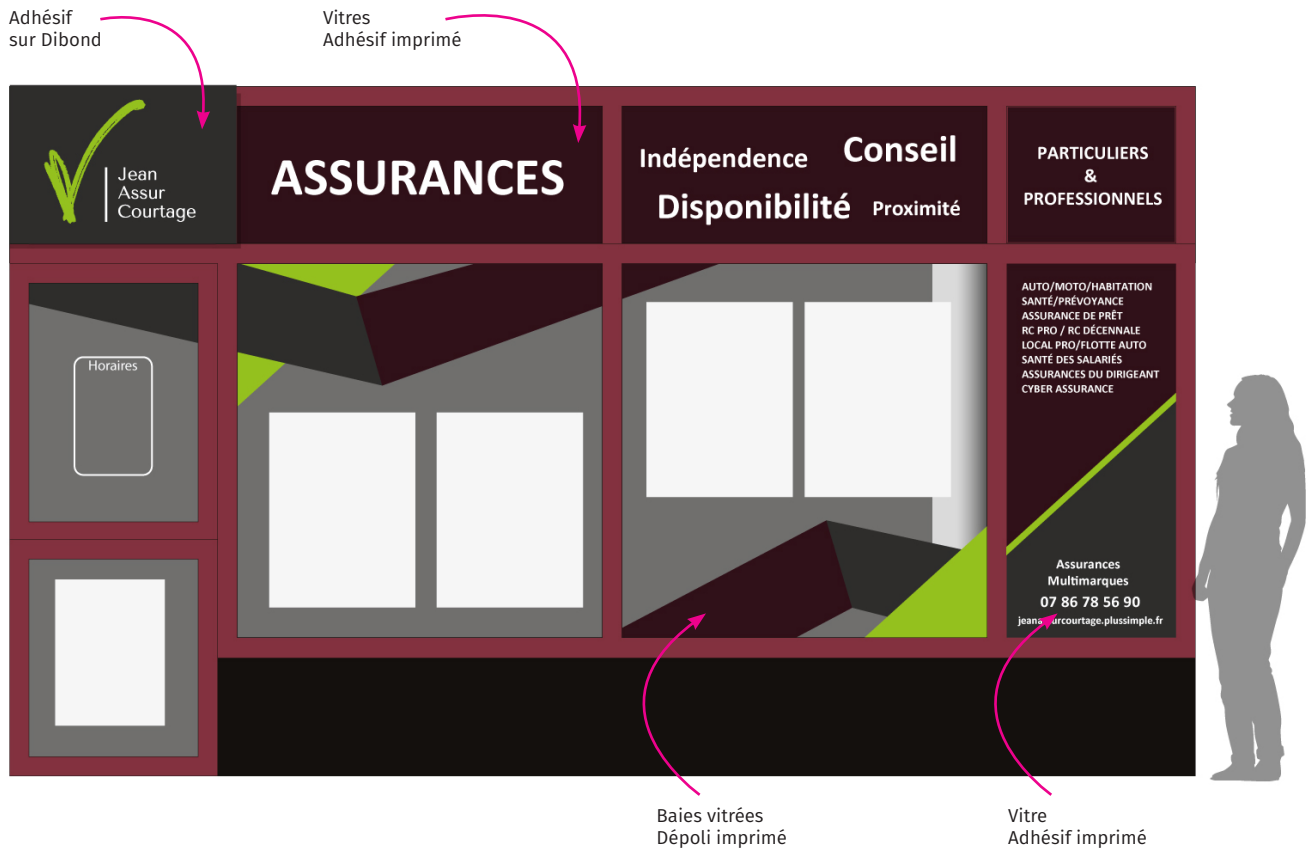

BOOK

Graphiste | Infographiste
Enseigne & signalétique

Etude - conception
Impression numérique / Adhésif

Impression numérique
Découpe

Réalisation avant / après

Horaires : Sticker

Impression numérique
Découpe

Découpe lettrage - Komadur - teinté Or

Enseigne et facade peinte
Lettrage Komadur teinté Or

Découpe adhésif teinté masse
Impression numérique sur dépoli - découpe

Enseigne : sticker impression numérique + découpe
Vitres : Impression numérique sur dépoli + découpe

ENSEIGNE ENSEIGNE DRAPEAU

Enseigne : sticker sur Dibond
impression numérique + découpe
Vitres : Impression numérique + découpe

Contraintes : couleur bleu nuit et Vert
+ budget

Enseigne drapeau
Adhésif imprimé

Vitres : impression numérique
sur dépoli + découpe

Baie vitrée : impression Microperf

Impression
Microperf

Dépoli imprimé

Avant

Showroom

Lettres Komadur

Enseigne caisson limineux