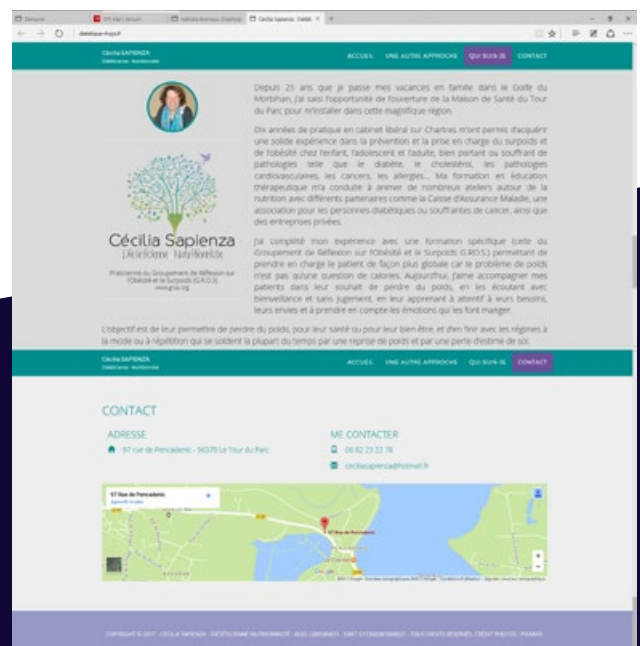

Réalisé pour un cabinet de Diététique

Création, conception graphisme

Site et applications réalisés lors de ma formation Wild Code School

Réseau social pour zoos et vétérinaires

Jeux : attraper le voleur

Book Web - Multimedia