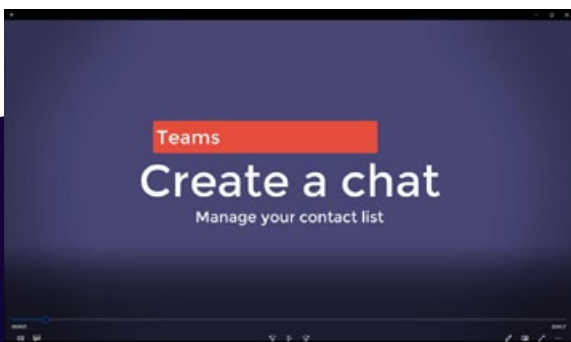

Animation pour le compte d'un client

Sujet : 6 Animations/vidéos mises à disposition dans une GED (Gestion Electronique de Documents) de l'intranet client. Entreprise comprenant plusieurs filiales.

Mode d'emploi en version anglaise.