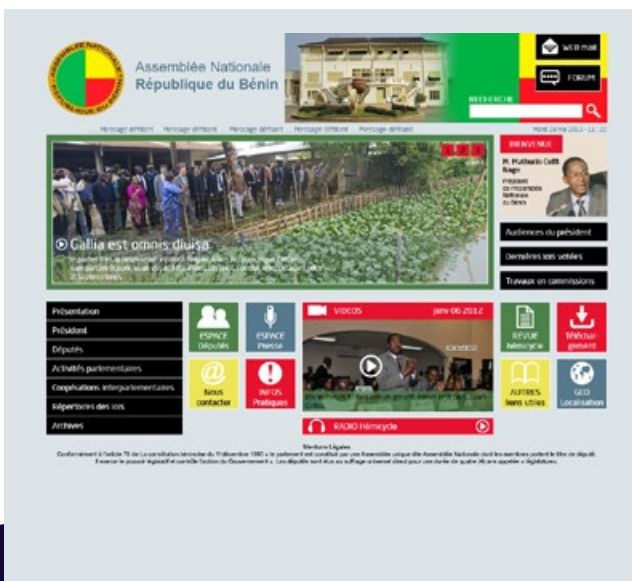

Identité graphique
Création, mise en page, suivi
Réalisation d'animations scientifiques en flash

Sites : Création, conception, gestion, mise en page HTML

Sites : Projets

Site Internet

Sites : Création, conception graphisme, mise à jour de sites

made in chartres
Création graphique
OS commerce

Site officiel du Benin
Création graphique
Joomla

Sites : Création, conception graphisme, mise à jour de sites

Refonte du site : Application SharePoint

Refonte du site sous l'application SharePoint. Multilingue. Accès par login à l'espace Intranet de l'agence.