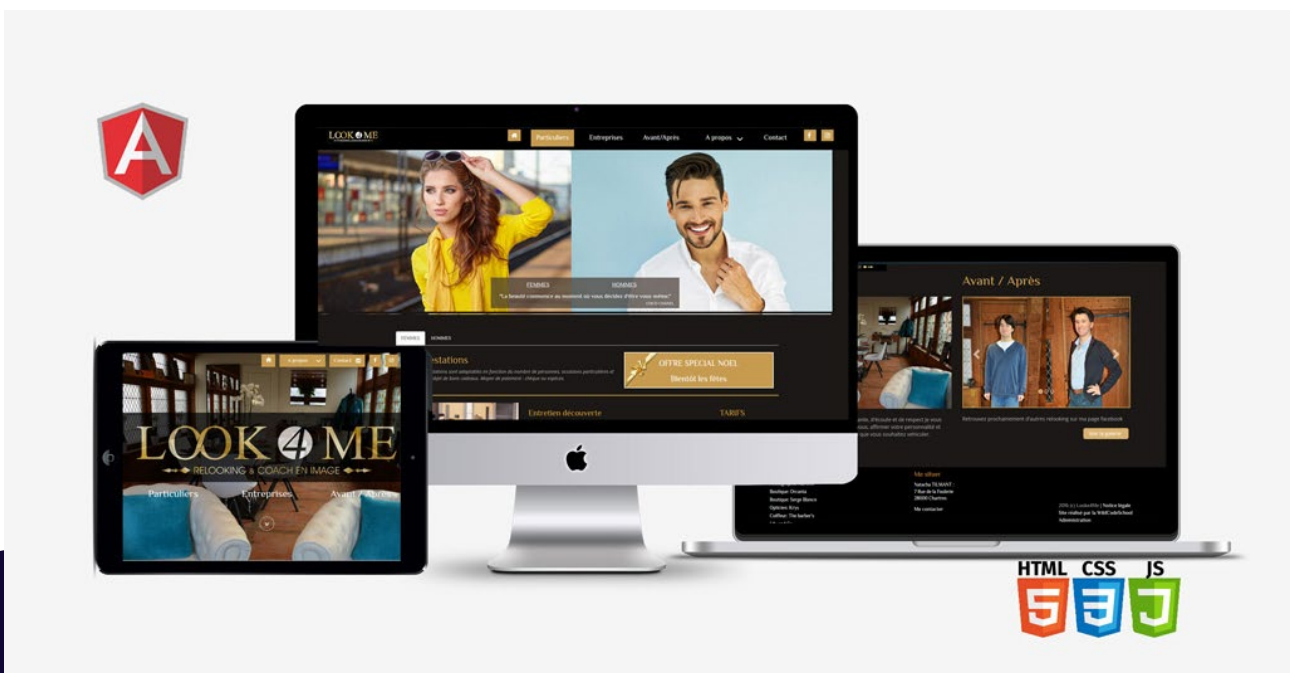

Réalisé pour un cabinet de Diététique

Création, conception graphisme

Site et applications réalisés lors de ma formation Wild Code School

Réseau social pour zoos et vétérinaires

Jeux : attraper le voleur

Book Web - Multimedia