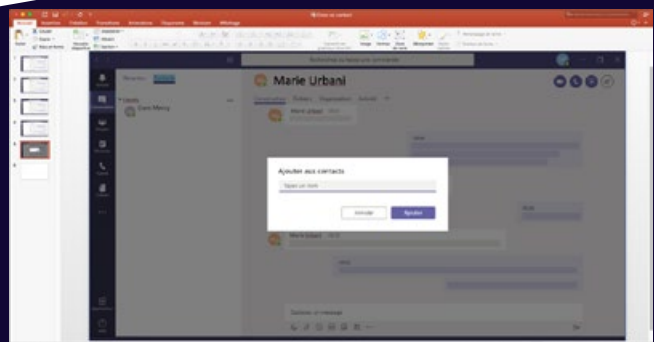

Animation pour le compte d'un client

Sujet : 6 Animations/vidéos mises à disposition dans une GED (Gestion Electronique de Documents) de l'intranet client. Entreprise comprenant plusieurs filiales.

Mode d'emploi en version anglaise.