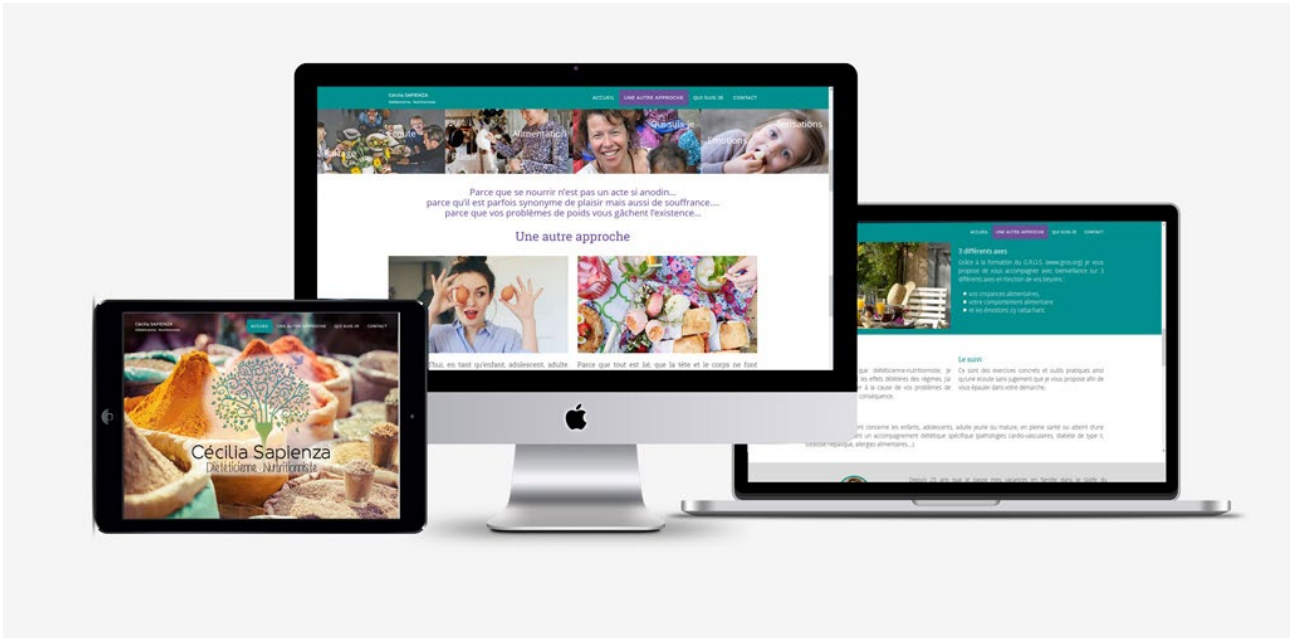

Réalisé pour un cabinet de Diététique

Création, conception graphisme

Site et applications réalisés lors de ma formation Wild Code School

Réseau social pour zoos et vétérinaires

Jeux : attraper le voleur

Book Web - Multimedia